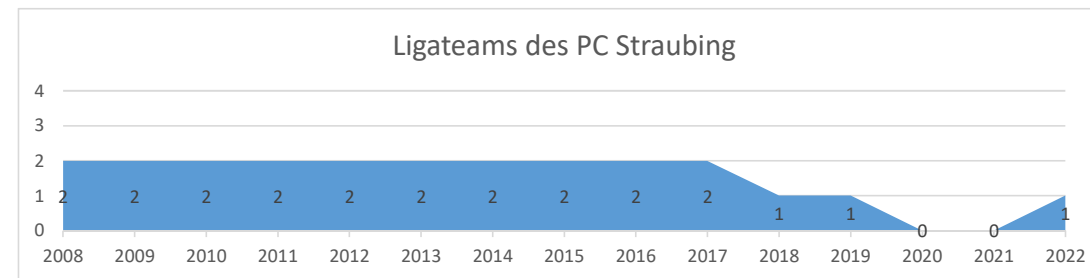

OSTBAYERISCHE PETANQUE CLUBS - 40 Jahre Vereinsgeschichte

PETANQUE CLUB STRAUBING 2007 e.V.

Aktuelle Homepage
Gründungsjahr BF

www.Petanque-Club-Straubing.de
02.08.2007

Mitglied im Bayerischen Pétanque Verband seit: August 2007

Liga

Liga-Erfolge

2013 gelingt die Meisterschaft in der Bezirksoberliga Ostbayern. Damit verbunden ist auch der Aufstieg in die Landesliga SÜD. 2014 erfolgt der Wiederabstieg aus der Landesliga. 2021 konnte Straubing kein Ligateam stellen. Da Ende 2022 Furth im Wald und Tegernheim auf einen Start in der Landesliga SÜD verzichten, steigt Straubing als Dritter der Bezirksoberliga Ostbayern in die Landesliga SÜD auf.