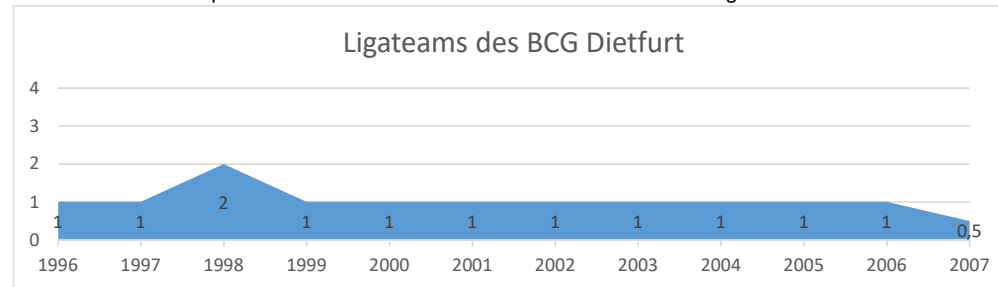

OSTBAYERISCHE PETANQUE CLUBS - 40 Jahre Vereinsgeschichte

BOULE CLUB ZUM GOGGERTURM DIETFURT e.V.

Gründungsjahr e.V. 1998 Mitglied im Bayerischen Pétanque Verband seit: 06.05.1995 Status: ausgeschieden
Aufgelöst ca. 2009/10

Was bekannt ist Am Goggerturm von Dietfurt entstand Mitte der 90er Jahre ein kleines, aber feines Boulodrome. Die Familie Schweiger war dabei Initiator und Motor, Pétanque in der Stadt an der Altmühl zu etablieren. Unvergessen bleiben die Goggerturniere mit Wanderpokal des Künstlers Cornelius von Vacano, der zu dieser Zeit im Goggerturm residierte und selbst mitspielte. Leider musste der Spielbetrieb nach kaum mehr als 15 Jahren wieder eingestellt werden.

Liga

Anmerkung: 2007 nahm der BCG Dietfurt am Ligaspielbetrieb als Spielgemeinschaft mit den BF Regensburg teil.

Liga-Erfolge 1998, 1999 und 2004 dreimaliger Gewinn der Regionalliga Ostbayern (jeweils mit Teilnahme an der Aufstiegsrunde zur Bayernliga)

Vereinslogo -keines-
Vereinsfarben -keine bekannt-

Weitere Erfolge	Jahr	Wettbewerb	Kategorie	Platz
Weitere Erfolge	1997	Bayerische Jugend Meisterschaft	Junioren	3. Platz
		Bayerische Jugend Meisterschaft	Minimes	2. Platz
		Deutsche Jugend Meisterschaft	Minimes	1. Platz
	1999	Deutsche Jugend Meisterschaft	Cadets	3. Platz
	2000	Bayerische Jugend Meisterschaft	Cadets	1. Platz
	2001	Bayerische Jugend Meisterschaft	Cadets	2. Platz
	2002	Bayerische Meisterschaft	D.-Mixte	2. Platz
		Bayerische Jugend Meisterschaft	Minimes	2. Platz
	2003	Bayerische Jugend Meisterschaft	Minimes	3. Platz
		Bayerische Jugend Meisterschaft	Junioren	3. Platz
		Bayerische Meisterschaft	D.-Mixte	2. Platz
		Deutsche Jugend Meisterschaft	Minimes	2. Platz
	2004	Bayerische Meisterschaft	Triplette	3. Platz
	2005	Bayerische Jugend Meisterschaft	Cadets	2. Platz
	2006	Deutsche Meisterschaft	D.-Mixte	1/8-Finale
	2007	Bayerische Meisterschaft	Doublette	3. Platz
	2008	Bayerische Meisterschaft	Triplette	2. Platz